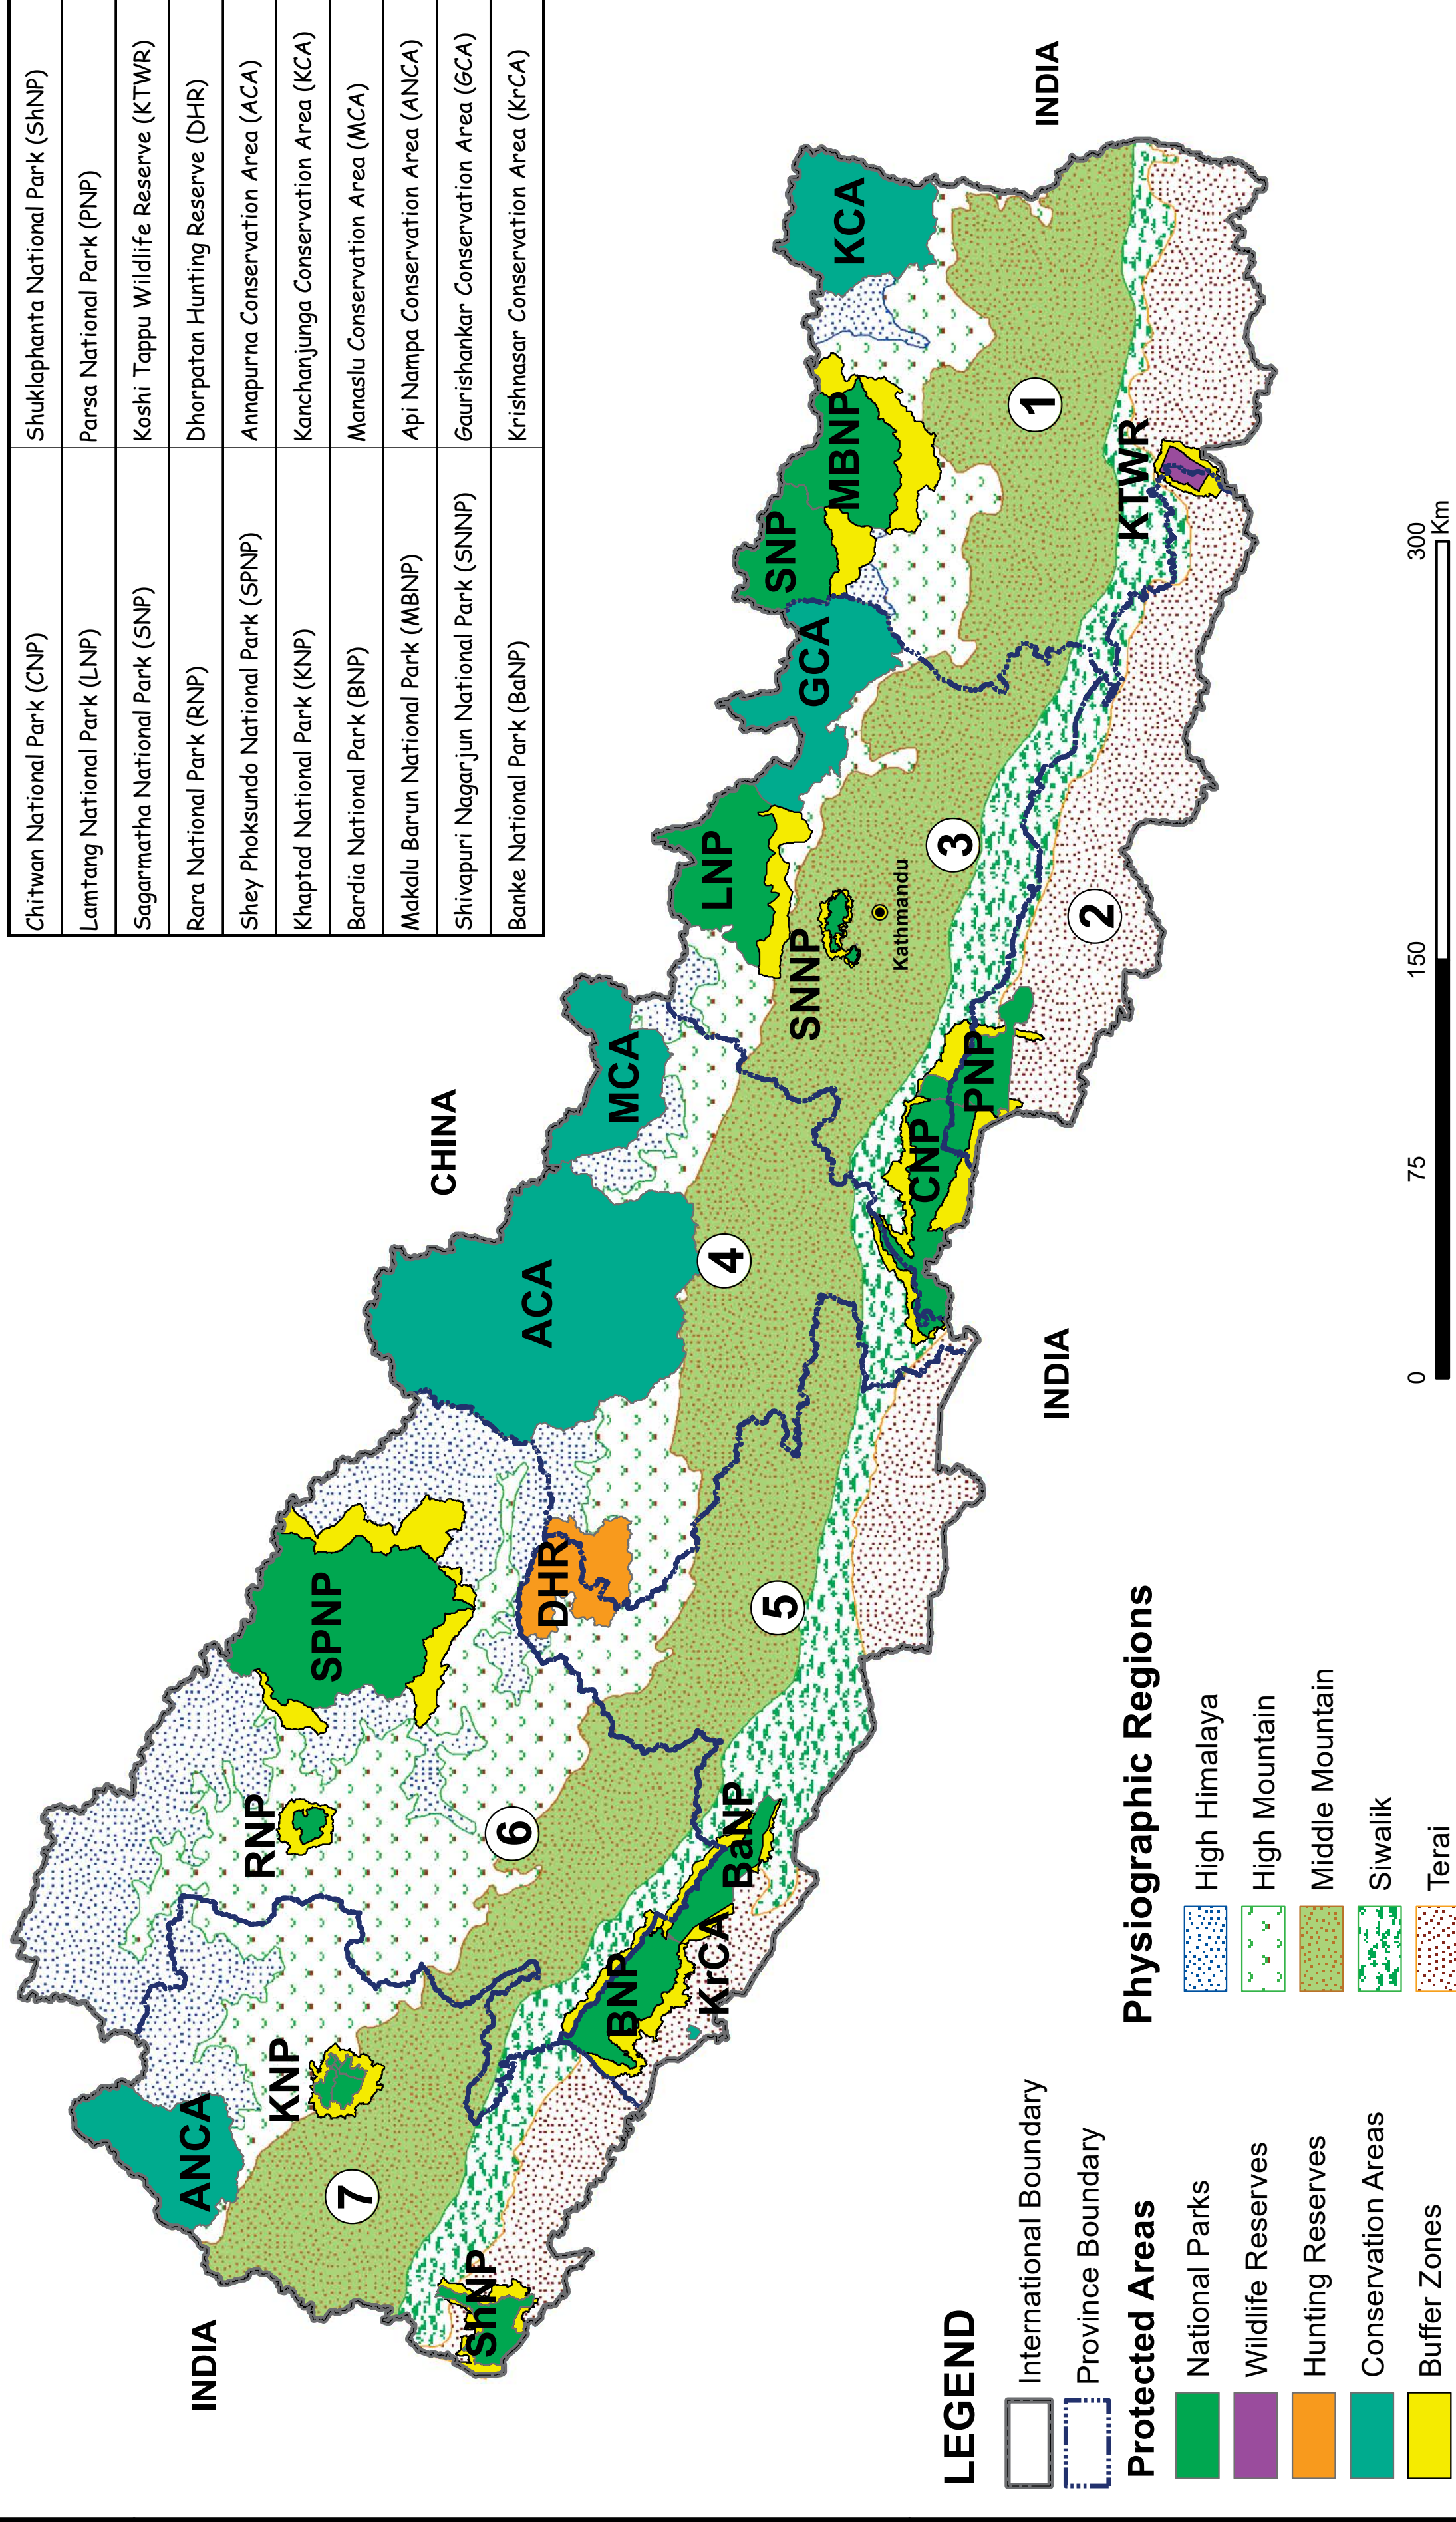

नेपाली नाम : सानो खरमुजूर
अंग्रेजी नाम : Lesser Florican
वैज्ञानिक नाम : *Sypheotides indica*

नेपाल सरकार
वन तथा वातावरण मन्त्रालय
राष्ट्रिय निकुञ्ज तथा वन्यजन्तु संरक्षण विभाग
बबरमहल, काठमाडौं, नेपाल

80°0'0"E

82°30'0"E

85°0'0"E

87°30'0"E

30°0'0"N

27°30'0"N

27°30'0"N

30°0'0"N

Protected Areas of Nepal

Chitwan National Park (CNP)	Shuklaphanta National Park (ShNP)
Lamtang National Park (LNP)	Parsa National Park (PNP)
Sagarmatha National Park (SNP)	Koshi Tappu Wildlife Reserve (KTWR)
Rara National Park (RNP)	Dhorpatan Hunting Reserve (DHR)
Shey Phoksundo National Park (SPNP)	Annapurna Conservation Area (ACA)
Khaptad National Park (KNP)	Kanchanjunga Conservation Area (KCA)
Bardia National Park (BNP)	Manaslu Conservation Area (MCA)
Makalu Barun National Park (MBNP)	Api Nampa Conservation Area (ANCA)
Shivapuri Nagarjun National Park (SNNP)	Gaurishankar Conservation Area (GCA)
Banke National Park (BaNP)	Krishnasar Conservation Area (KrCA)