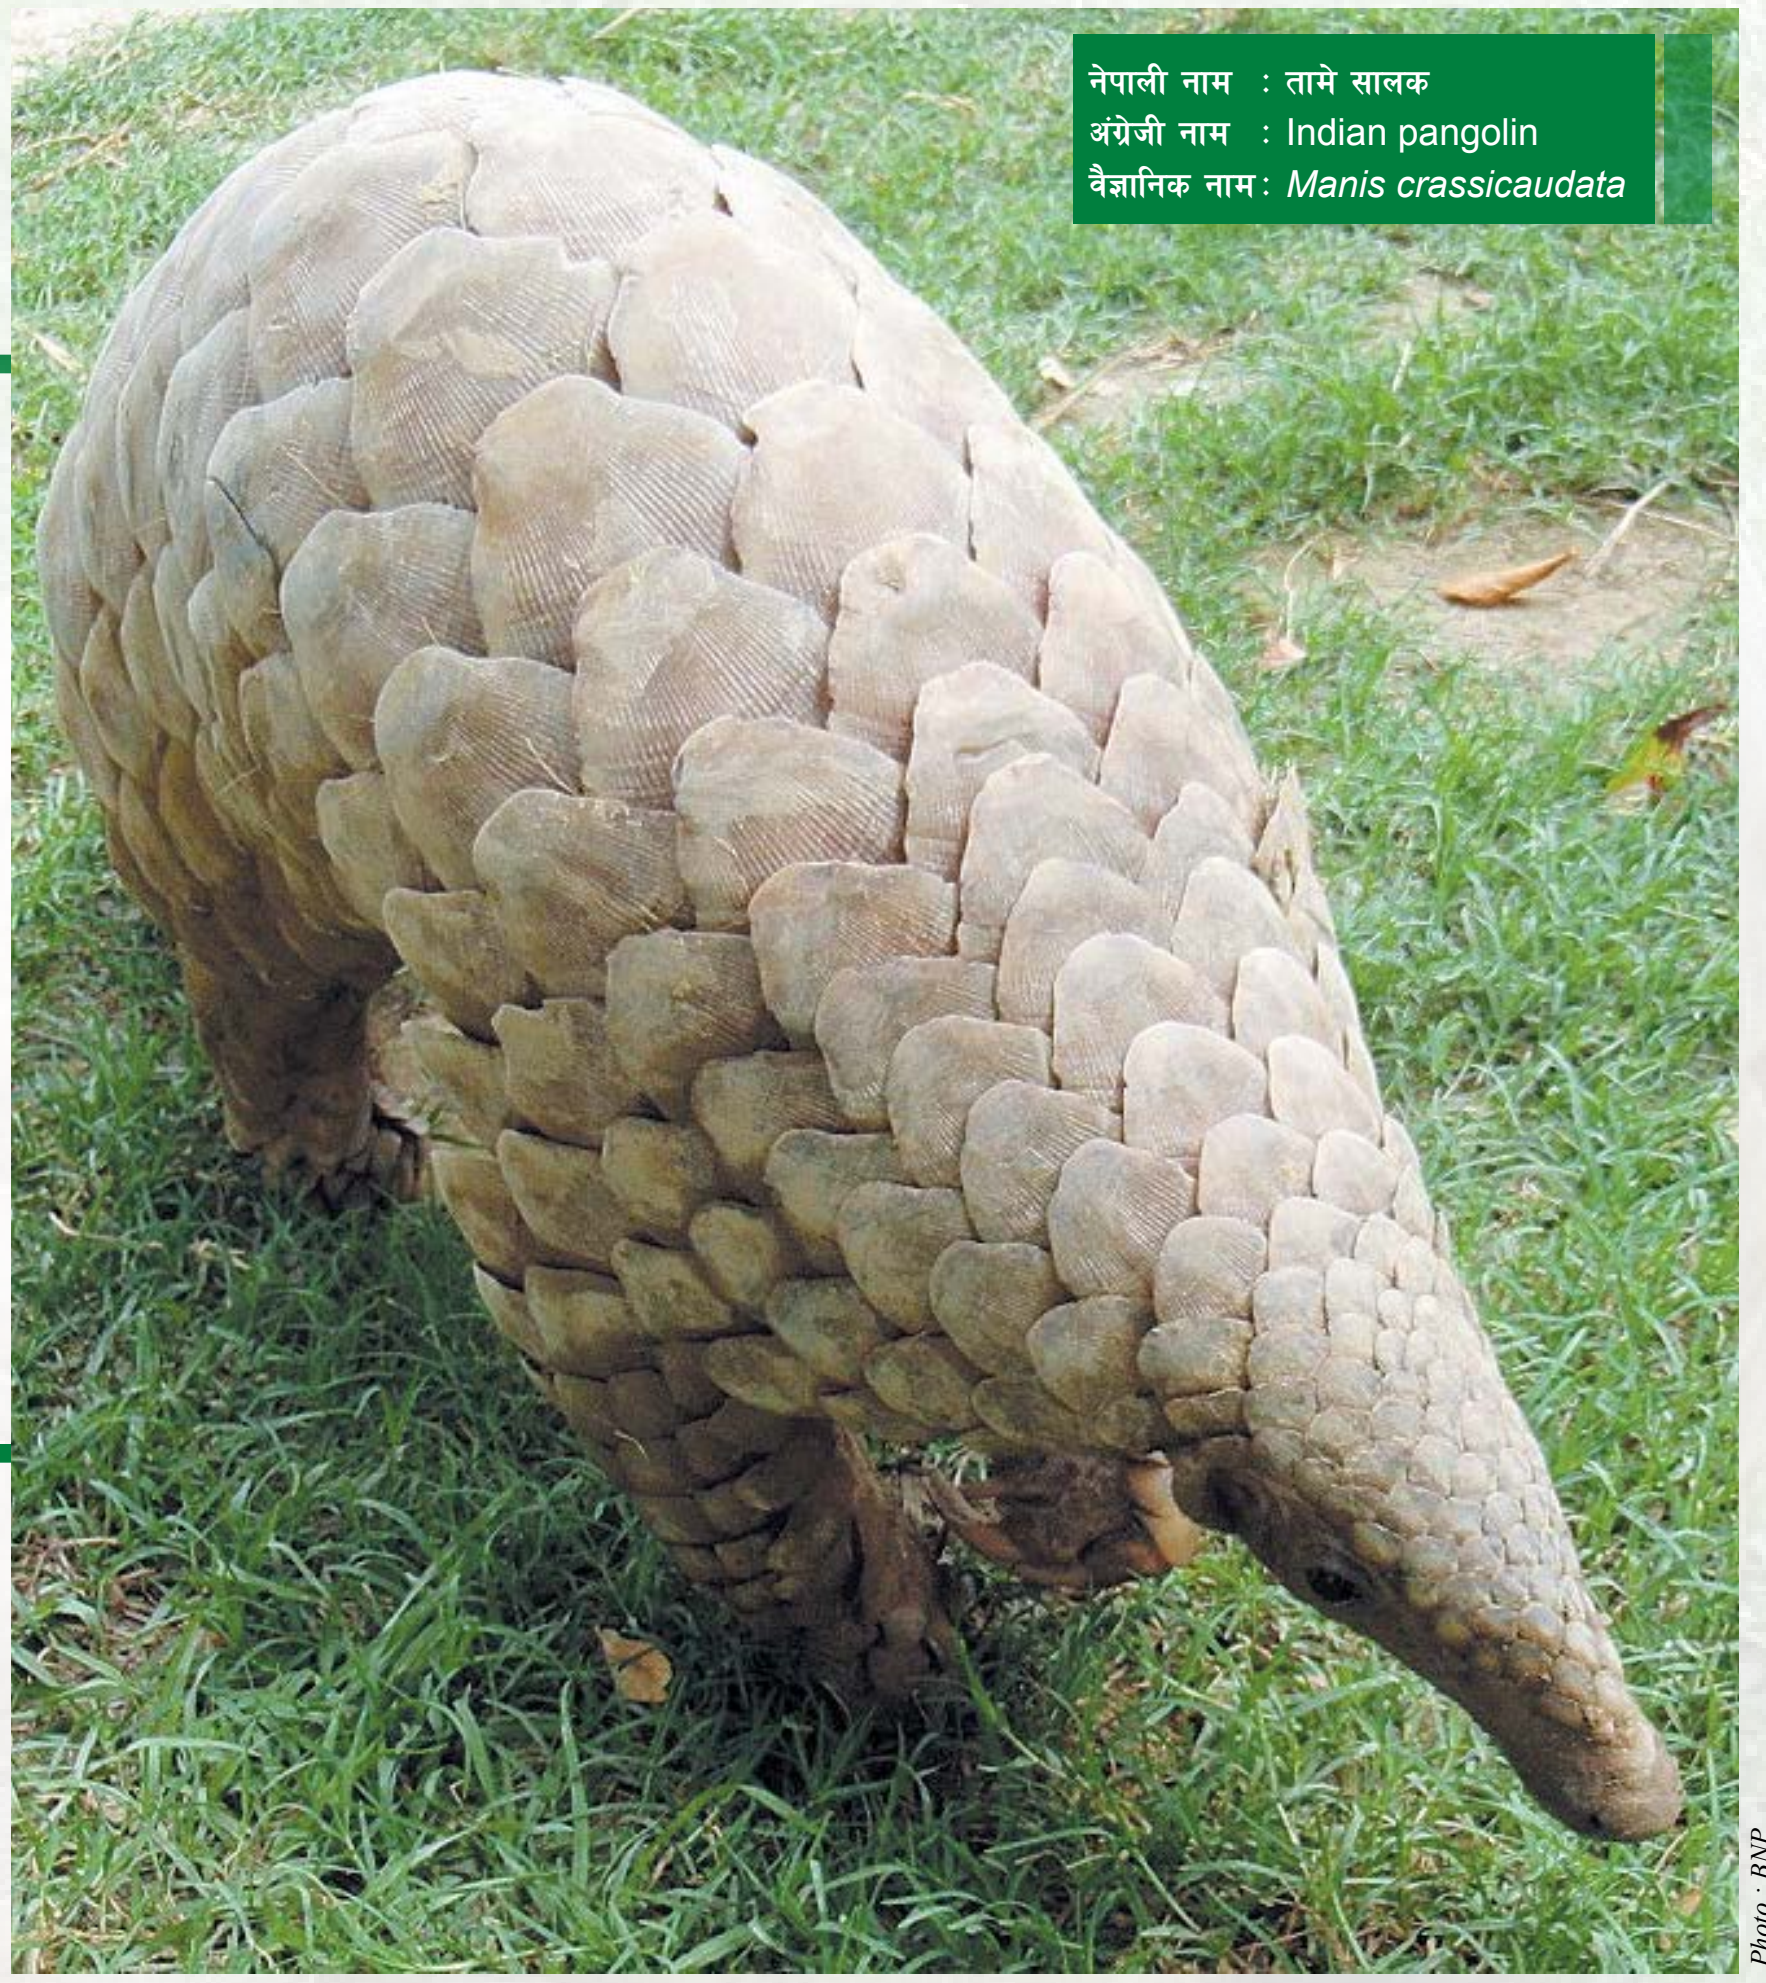

दुर्लभ अवस्थामा रहेका सालकको संरक्षण गरौं

नेपाली नाम : तामे सालक
अंग्रेजी नाम : Indian pangolin
वैज्ञानिक नाम : *Manis crassicaudata*

Photo : BNP